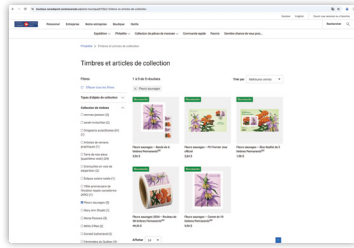

Boutique en ligne

Visitez notre boutique en ligne à l'adresse postescanada.ca/magasiner pour obtenir une liste complète et détaillée de nos timbres et articles de collection, y compris nos plis Premier Jour officiels et nos blocs-feuillets. Vous pouvez passer une commande en quelques clics et nous vous l'enversons!