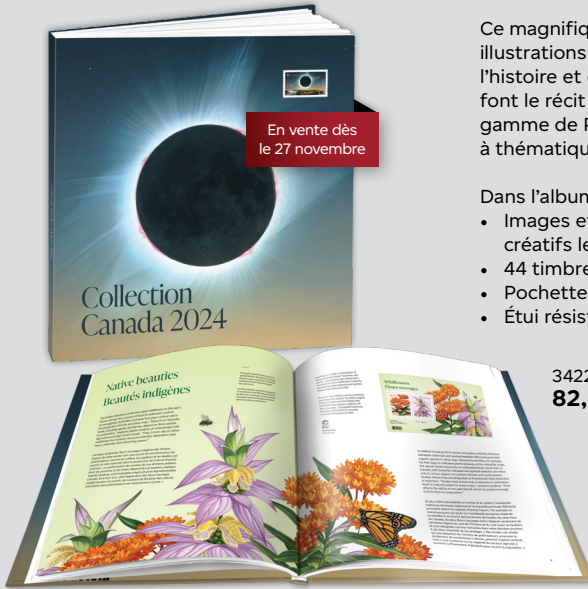

L'album annuel des timbres canadiens