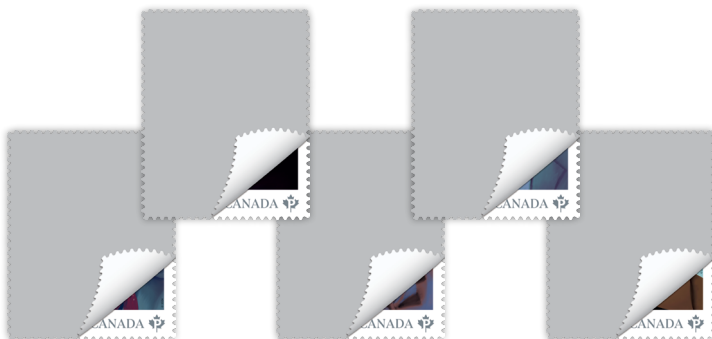

Enveloppe du premier
jour d'émission – MB
414278131
1,99 $